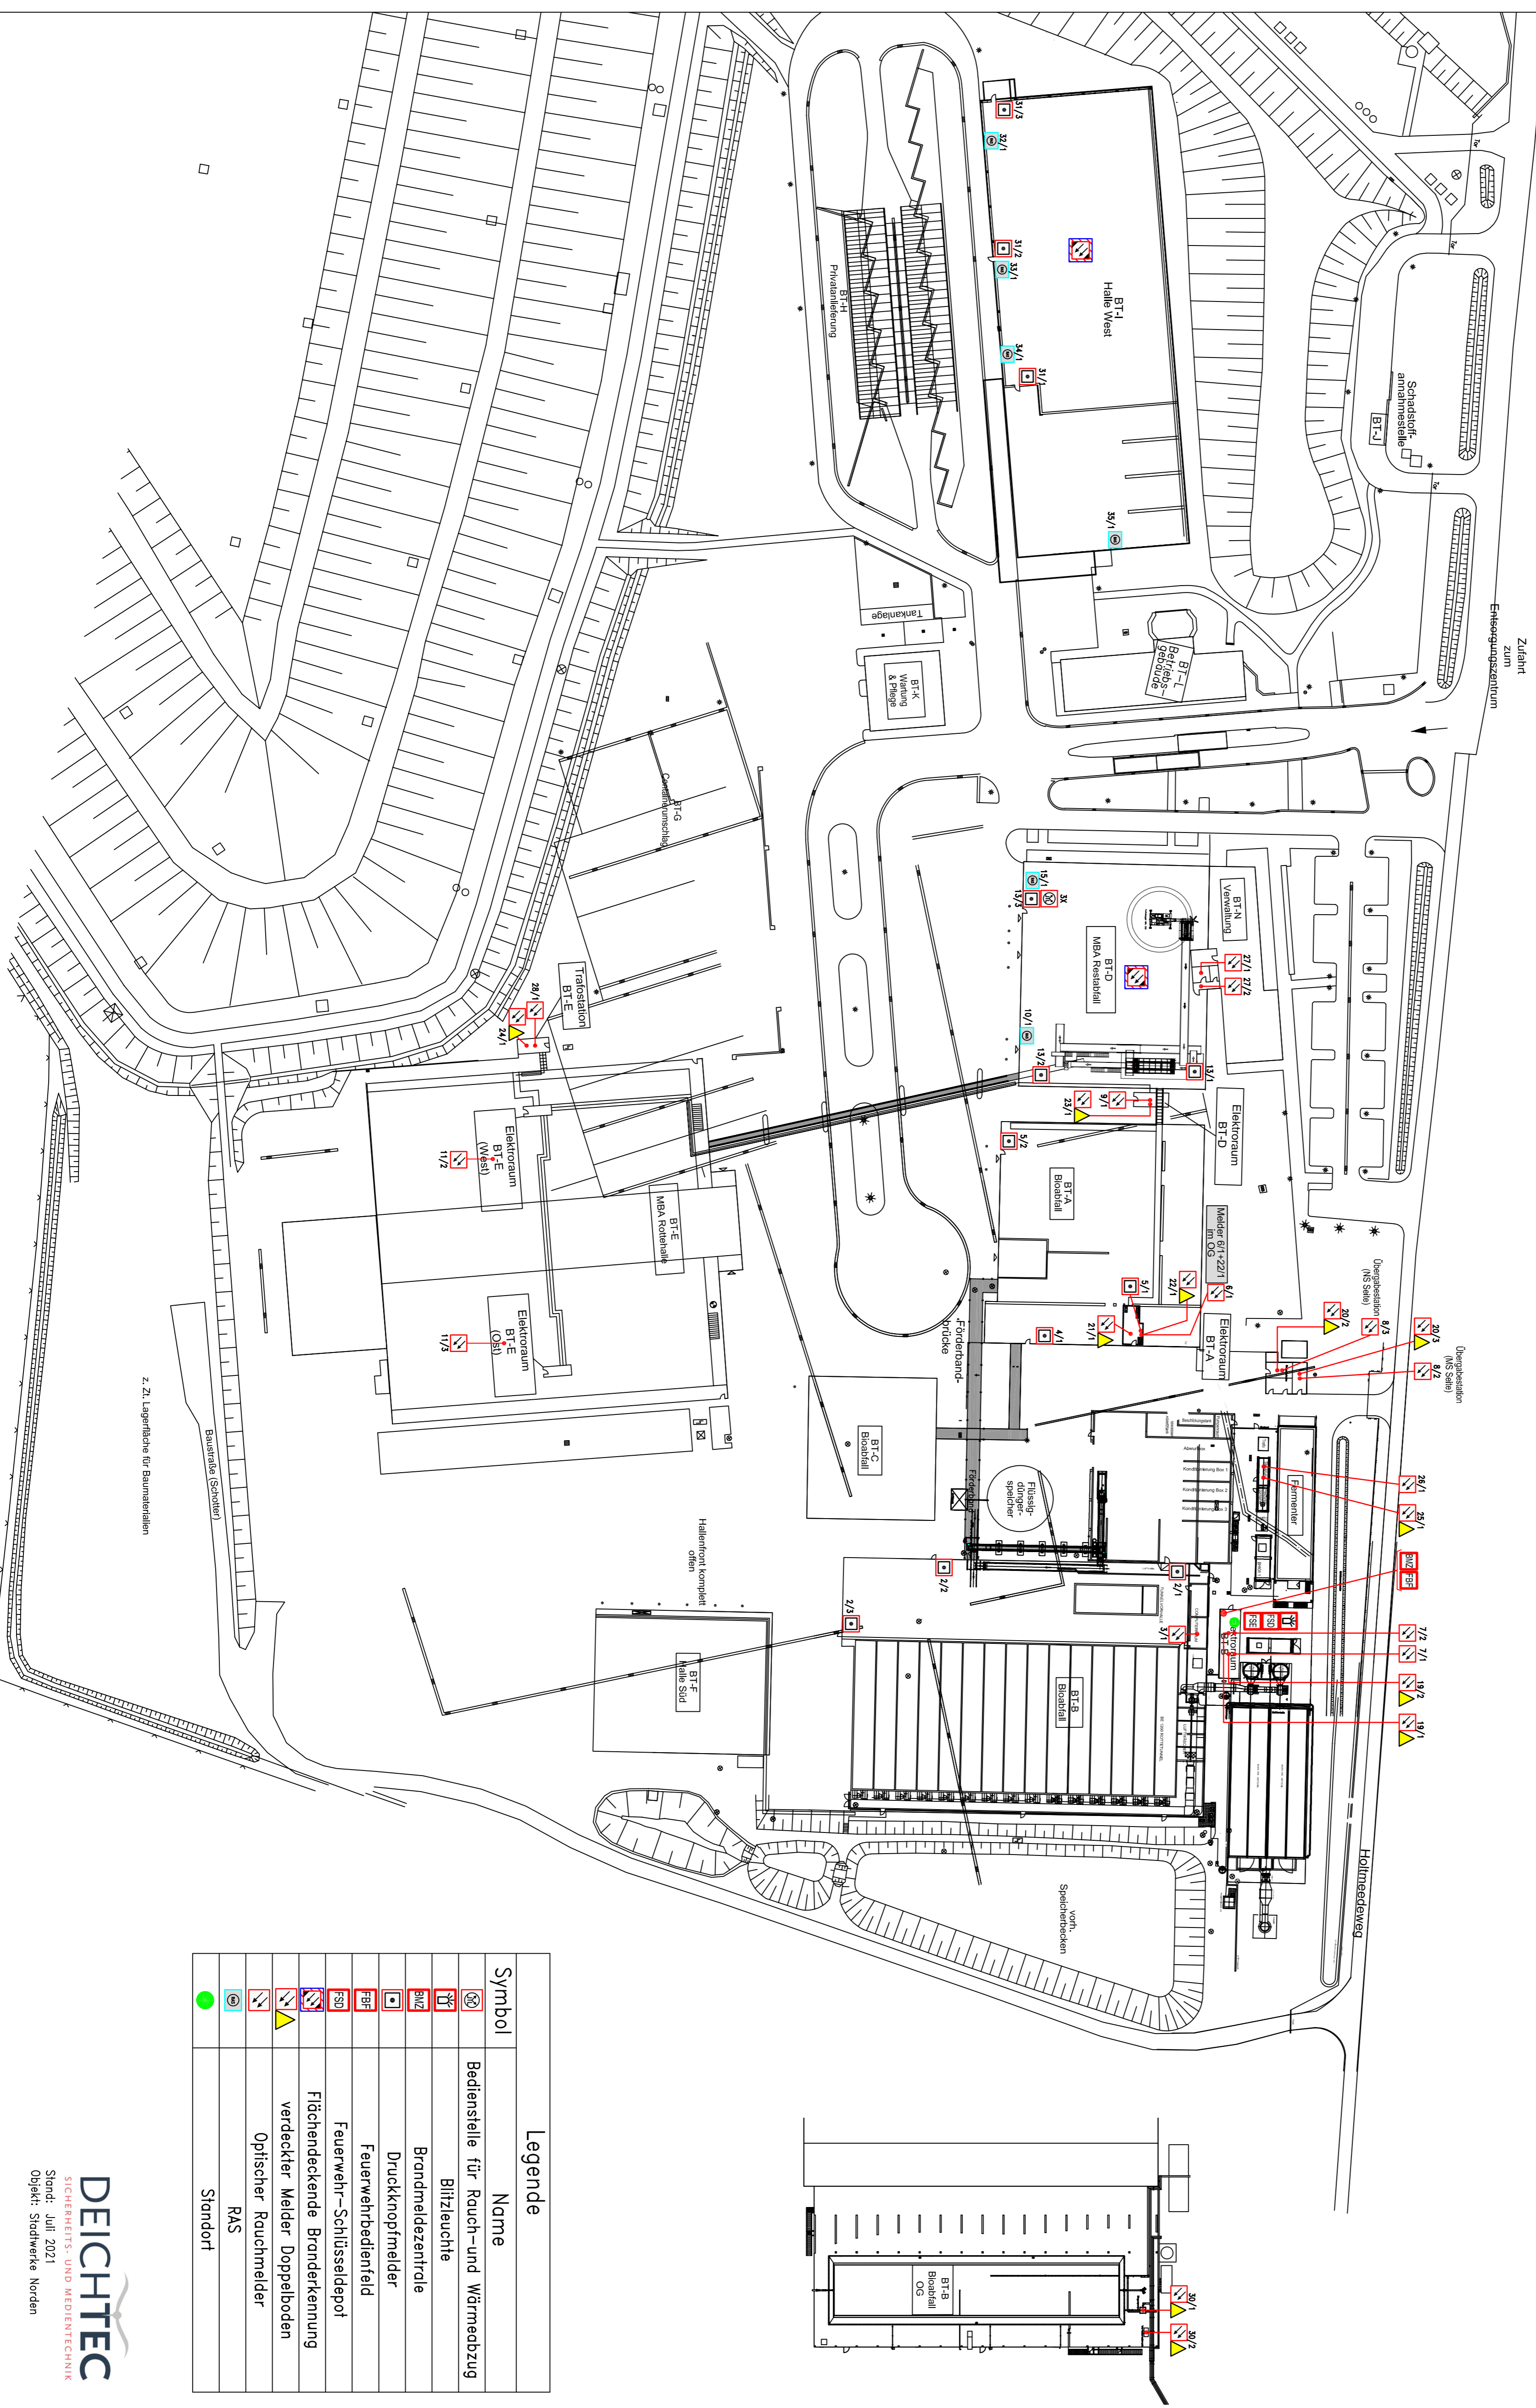

Brandmeldelageplan

Symbol	Name
	Bedienstelle für Rauch- und Wärmeabzug
	Blitzleuchte
	Brandmeldezentrale
	Druckknopfmelder
	Feuerwehrbedienfeld
	Feuerwehr-Schlüsseldepot
	Flächendeckende Branderkennung
	Verdeckter Melder Doppelboden
	Optischer Rauchmelder
	RAS
	Standort